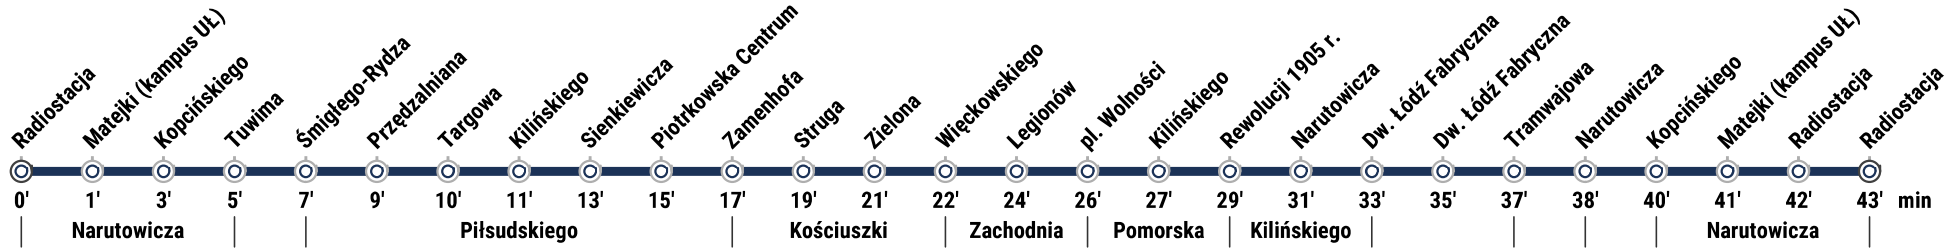

# Kierunek: Radiostacja

## Przystanek: Narutowicza-Radiostacja (4062)

Trasa: **Radiostacja** - Narutowicza, Kopcińskiego, Piłsudskiego, Kościuszki, Zachodnia, Pomorska, Kilińskiego, Rodziny Poznańskich, Węglowa, Tramwajowa, Narutowicza - **Radiostacja**