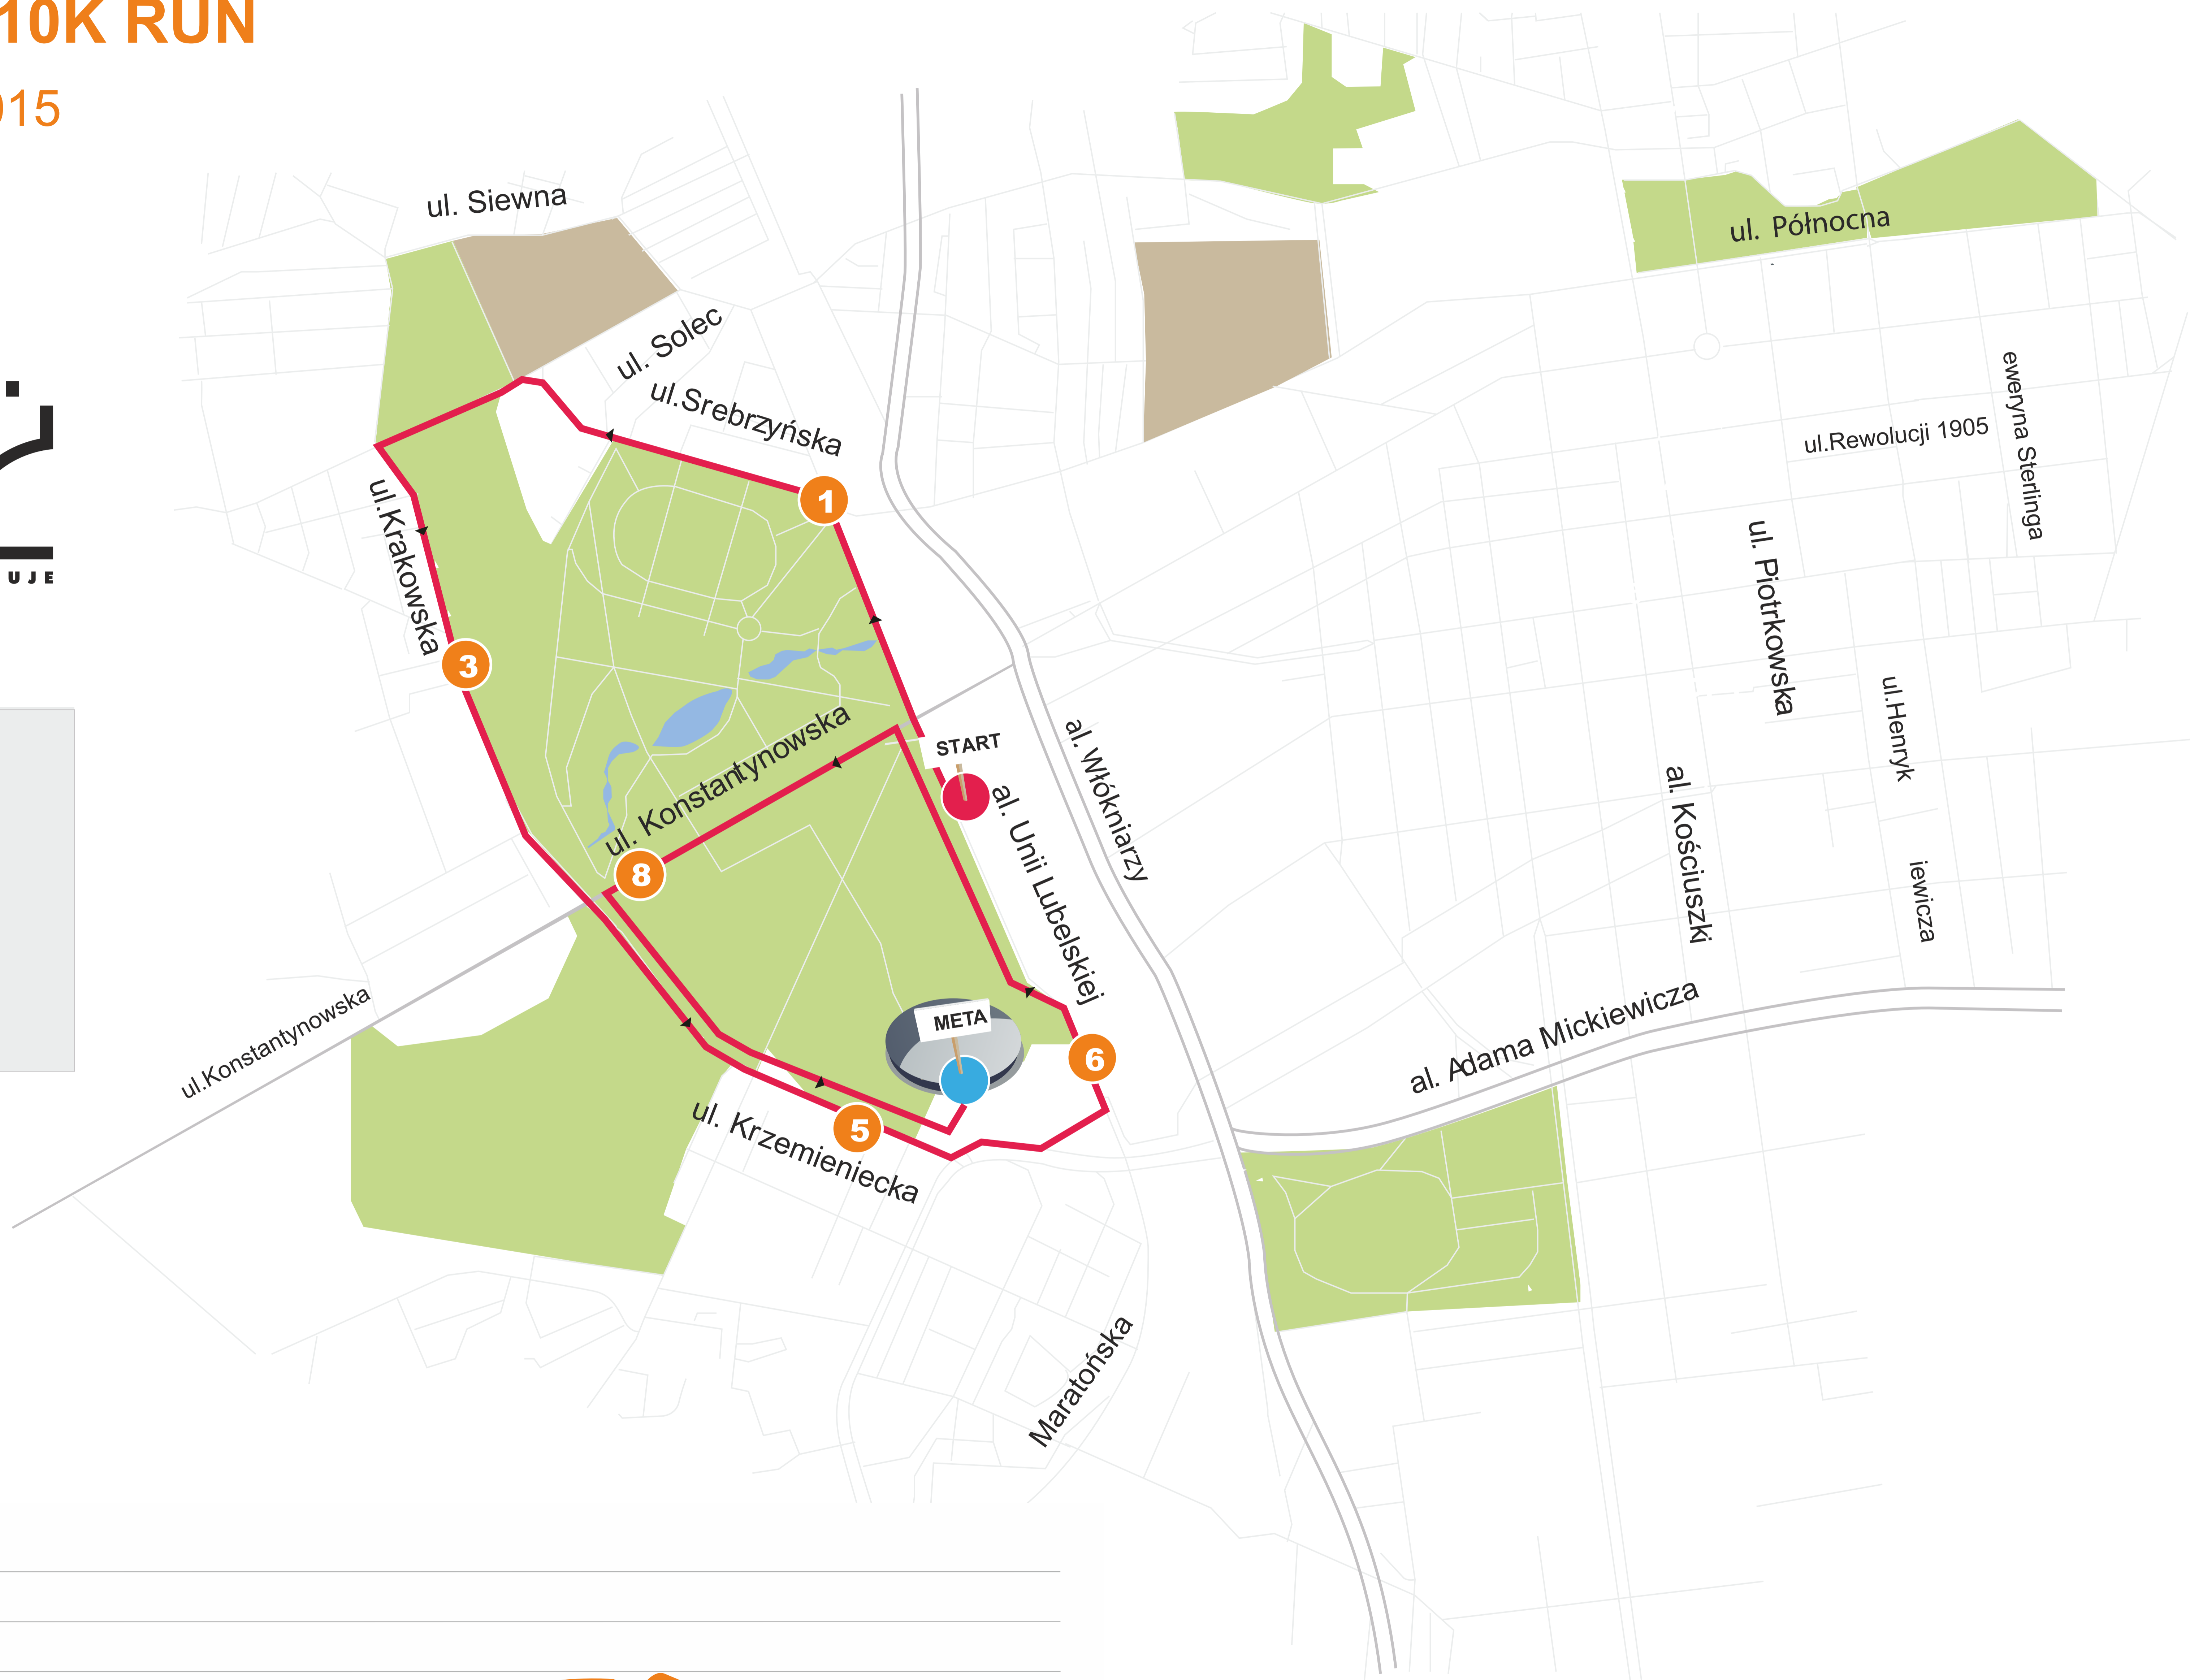

TRASA ALE 10K RUN

19 KWIETNIA 2015

	START
	START
	META
	FINISH
	KILOMETRY
	KILOMETERS

PROFIL TRASY